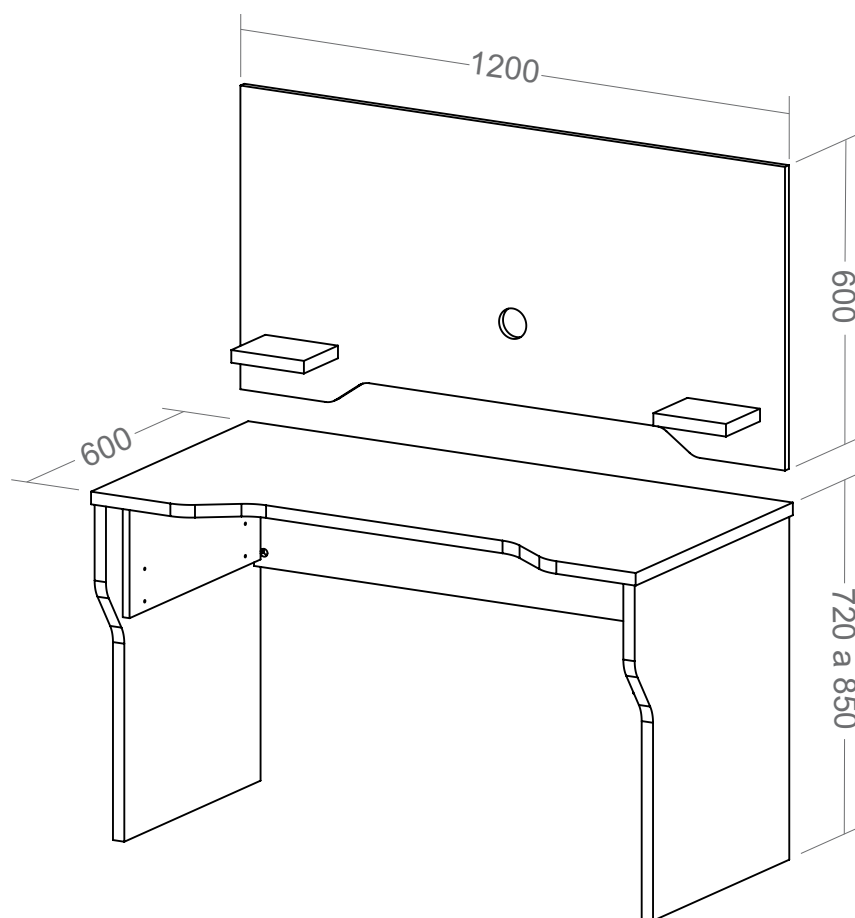

Escrivaninha Gamer

- Tampo da mesa e laterais em MDP 25mm de espessura com fita de borda PVC com 1mm de espessura;
- Mesa com regulagem de altura (720mm / 750mm / 775mm / 800mm / 825mm / 850mm);
- Sapatas plásticas com regulagem de altura;
- Fixação com tambor e parafuso minifix;
- Medidas da Mesa: 1200x600x720 a 850mm (CxPxA);
- Medidas do Painel: 1200x160x600mm (CxPxA);
- Medidas da Embalagem: 1390x635x115mm (01 Volume);
- Peso líquido 40,000Kg;
- Peso bruto 41,500Kg;
- Cubagem: 0,056m³;
- Opções de acabamentos/códigos: