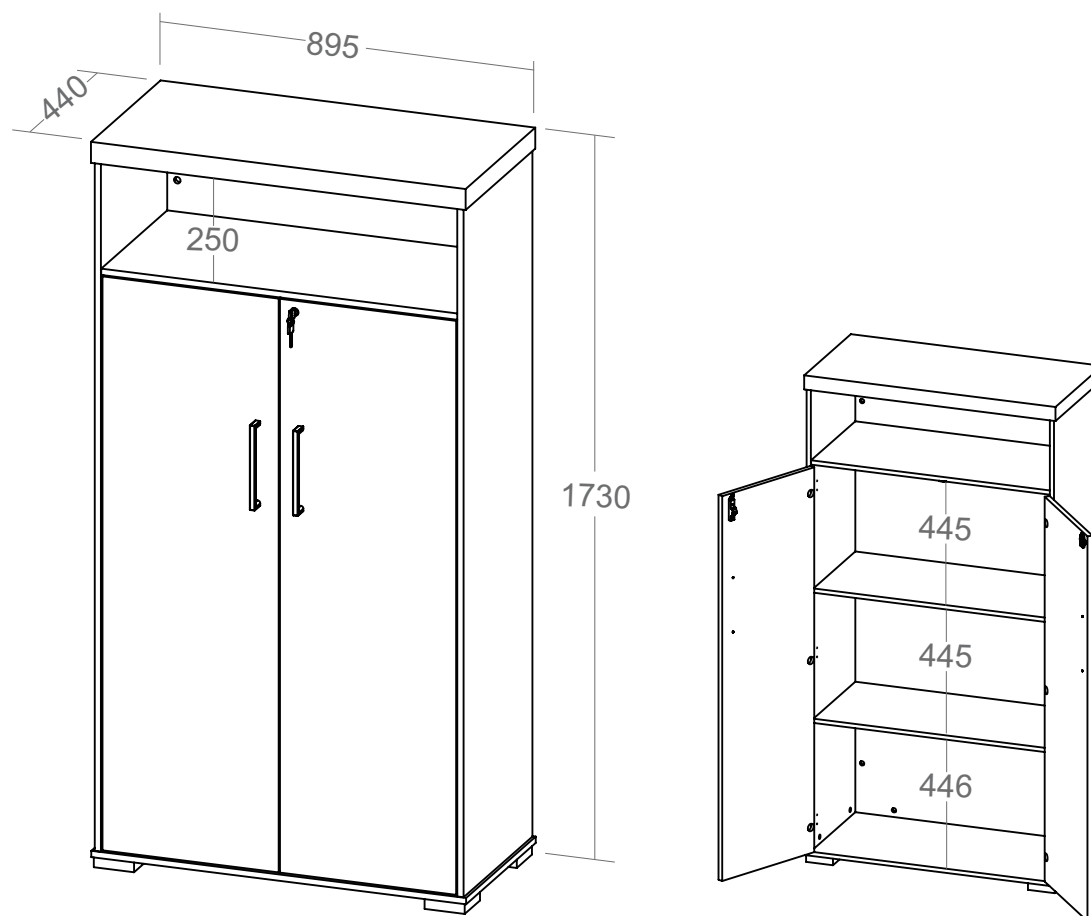

Armário Tamburato com Nicho

- Tampo em Tamburato 50mm com fita de borda PVC com 1mm de espessura;
- Estrutura em MDP 15mm e 25mm com fita de borda PVC com 0,45mm de espessura;
- Portas em MDP 18mm com fita de borda PVC com 1mm de espessura;
- Duas prateleiras internas;
- Nicho superior;
- Chave para travamento das portas;
- Sapatas plásticas com regulagem de altura;
- Fixação com tambor, parafuso e minifix;
- Capacidade de Carga: 5kg distribuídos por prateleira;
- Medidas do Produto: 895 x 440 x 1730mm (CxPxA);
- Medidas da Embalagem: 1690x945x120mm;
- Peso bruto 67,000Kg;
- Peso líquido 65,000Kg;
- Cubagem: 0,192m³;
- Opções de acabamentos/códigos: