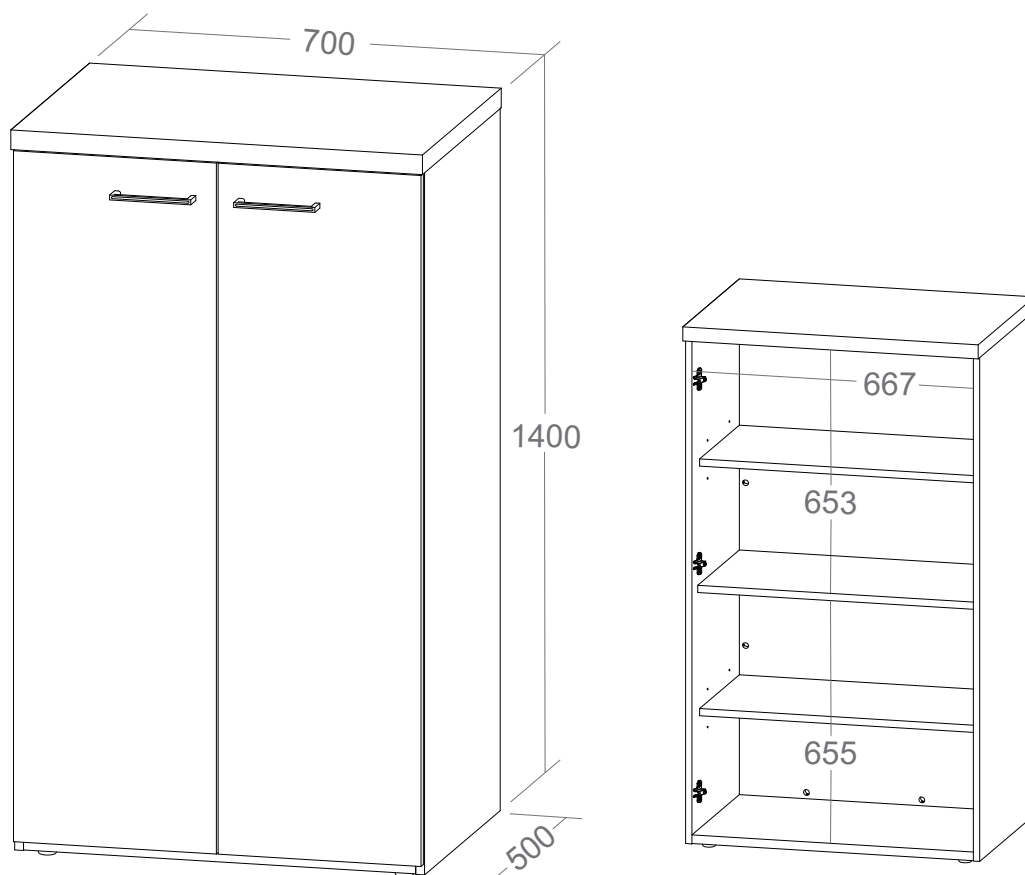

# Armário Toq 1400

- Laterais, prateleiras, fundo e portas em MDP 15mm de espessura com fita de borda PVC com 0,45mm de espessura;
- Base em MDP 25mm de espessura com fita de borda com 0,45mm de espessura;
- Tampo em Tamburato 37mm de espessura com fita de borda PVC com 1mm de espessura;
- Fundo com acabamento branco, podendo ser usado como divisória;
- Três prateleiras internas, sendo uma fixa e duas com regulagem de altura;
- Portas com puxadores plásticos;
- Sapatas plásticas;
- Fixação com tambor e parafuso minifix;
- Medidas do Produto: 700 x 500 x 1400mm (CxPxA);
- Medidas da Embalagem: 1370x730x130mm (01 Volume);
- Peso líquido 40,360Kg;
- Peso bruto 43,200Kg;
- Cubagem: 0,130m<sup>3</sup>
- Opções de acabamentos/códigos:

**5365 - BRANCO/GRIGIO**  
**5949 - BRANCO**