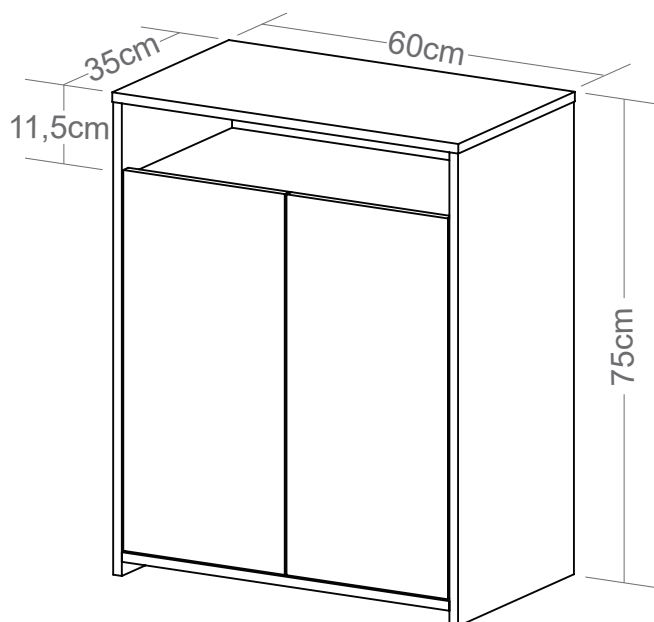

Balcão Cool

- Estrutura em MDP 15mm de espessura com fita de borda PVC com 0,45mm de espessura;
- Fundo do balcão em MDF 6mm;
- Prateleira interna fixa;
- Sapatas plásticas;
- Fixação com tambor, parafuso minifix e parafusos;
- Medidas do Produto: 600 x 350 x 750mm (CxPxA);
- Medidas da Embalagem: 760x700x90mm (01 Volume);
- Peso bruto 19,100Kg
- Peso líquido 18,500Kg;
- Cubagem: 0,048m³;
- Opções de acabamentos/códigos: