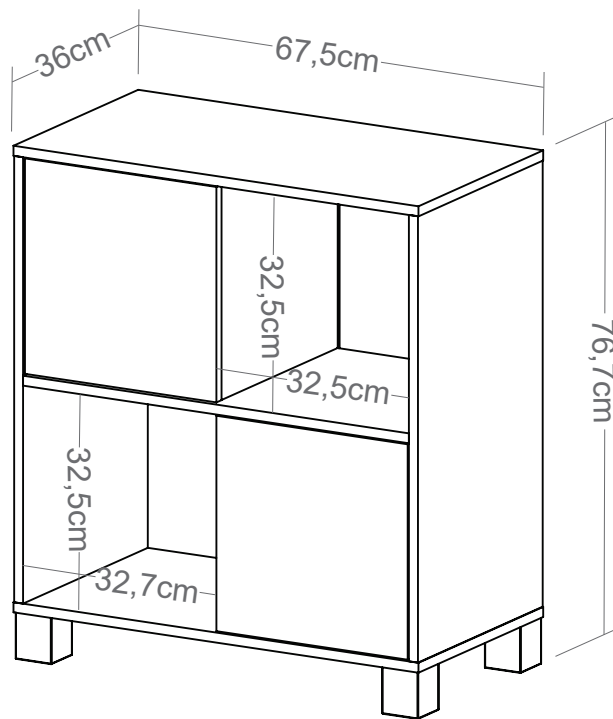

Balcão Kuad

- Estrutura em MDP 15mm de espessura com fita de borda PVC com 0,45mm de espessura;
- Sapatas plásticas;
- Fixação com tambor e parafuso minifix;
- Medidas do Produto: 675 x 360 x 767mm (CxPxA);
- Medidas da Embalagem: 760x400x140mm (01 Volume);
- Peso líquido 17,000Kg;
- Peso bruto 18,100Kg;
- Cubagem: 0,043m³;
- Opções de acabamentos/códigos: