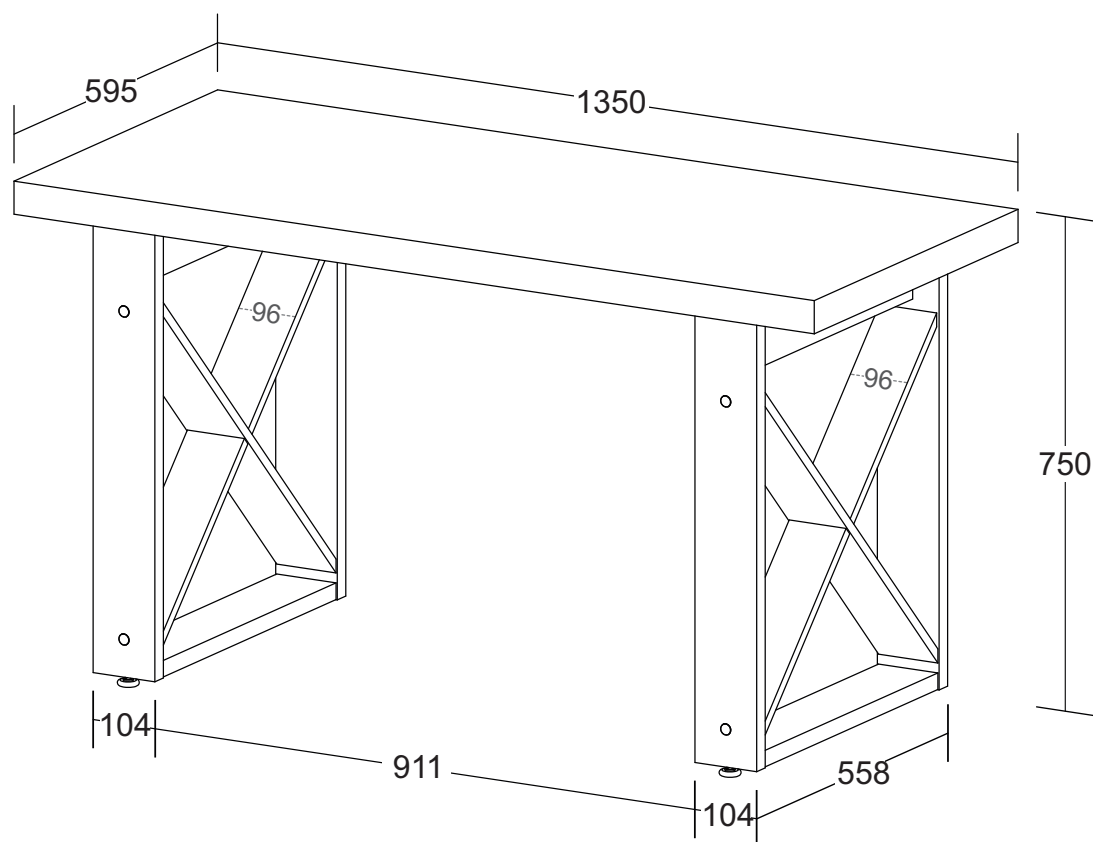

Escrivaninha Tokyo

- Tampo em Tamburato 50mm com fita de borda ABS 1mm de espessura;
- Laterais MDP 25mm com fita de borda ABS 0,45mm de espessura;
- 4 sapatas plásticas com regulagem de altura;
- Fixação com tambor, minifix e parafuso.
- Capacidade de Carga:
 - 15kg distribuídos no tampo;
- Medidas do Produto: 1350x595x750mm (CxPxA);
- Medidas da Embalagem: 1500x612x95mm
- Peso líquido: 25,800Kg;
- Peso bruto: 27,600Kg;
- Cubagem: 0,087m³