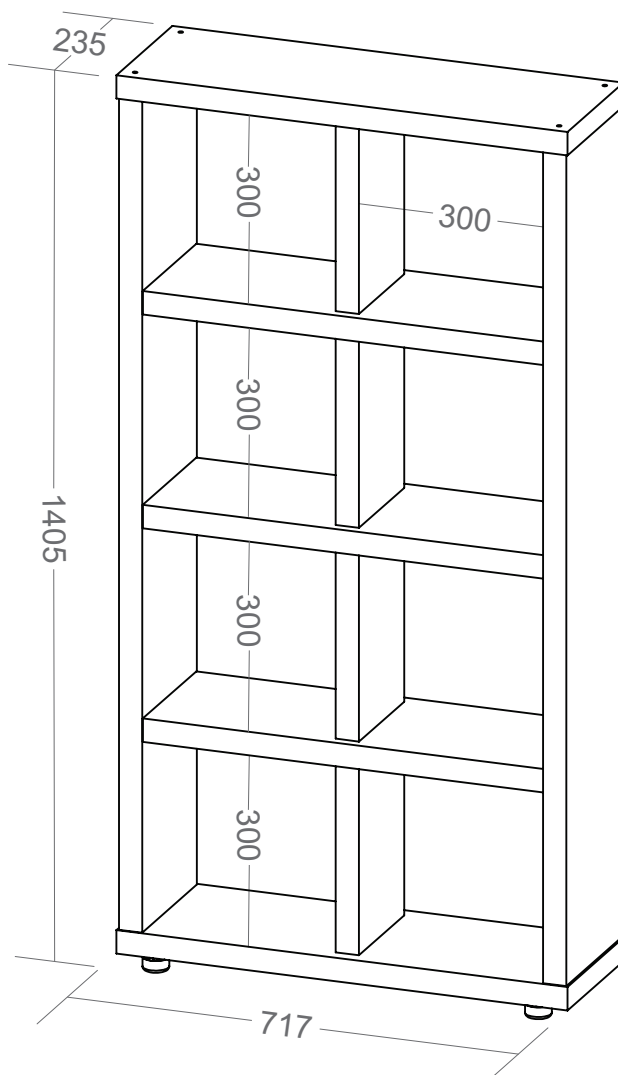

# Estante Vivacce

- Estrutura em tamburato 37mm de espessura com fita de borda PVC com 1mm de espessura;
- Quatro prateleiras com divisórias fixas;
- Sapatas plásticas;
- Fixação com tambor e parafuso minifix;
- Medidas do Produto: 717 x 235 x 1405mm (CxPxA);
- Medidas da Embalagem: 1340x280x245mm (01 Volume);
- Peso líquido 32,000Kg;
- Peso bruto 33,500Kg;
- Cubagem: 0,092m<sup>3</sup>;
- Opções de acabamentos/códigos: