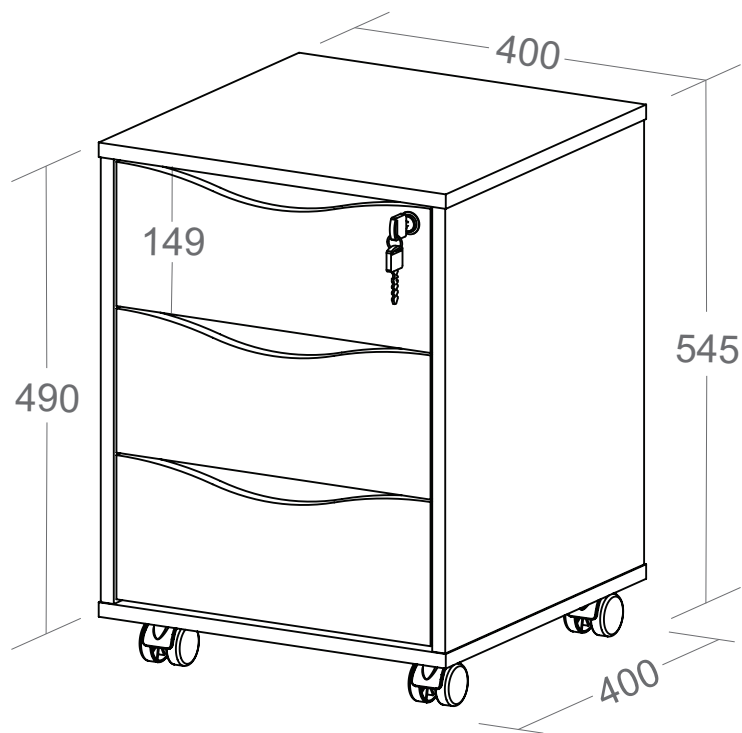

Gaveteiro Face

- Estrutura em MDP 15mm de espessura com fita de borda PVC com 0,45mm de espessura;
- Fundo das gavetas em MDF de 3mm de espessura;
- Fundo do gaveteiro em MDF de 6mm de espessura;
- Três gavetas com corrediças metálicas de 350mm;
- Rodízios em PVC com 55mm de altura e fixação por pino de aço;
- Fixação com tambor e parafuso minifix;
- Medida Interna da Gaveta: 311 x 335 x 87mm;
- Medidas do Produto: 400 x 400 x 545mm (CxPxA);
- Medidas da Embalagem: 585 x 435 x 140mm (01 Volume);
- Peso líquido 14,500Kg;
- Peso bruto 15,100Kg;
- Cubagem: 0,036m³
- Opções de acabamentos/códigos:

5685 - BRANCO
5686 - PRETO