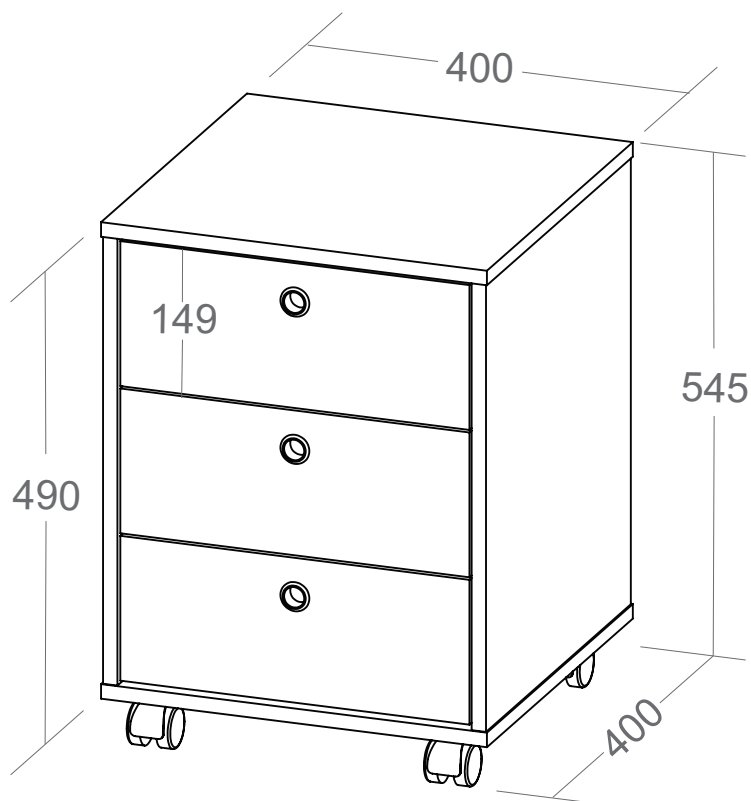

Gaveteiro New

- Estrutura em MDP 15mm de espessura com fita de borda PVC com 0,45mm de espessura;
- Fundo das gavetas e do gaveteiro em MDF de 3mm de espessura;
- Três gavetas com corrediças metálicas de 350mm;
- Rodízios em PVC com 55mm de altura e fixação por pino de aço;
- Fixação com tambor e parafuso minifix;
- Medida Interna da Gaveta: 310x335x87mm (CxPxA);
- Medidas do Produto: 400x400x545mm (CxPxA);
- Medidas da Embalagem: 550x405x125mm (01 Volume);
- Peso líquido 11,900Kg;
- Peso bruto 13,700Kg;
- Cubagem: 0,028m³
- Opções de acabamentos/códigos: