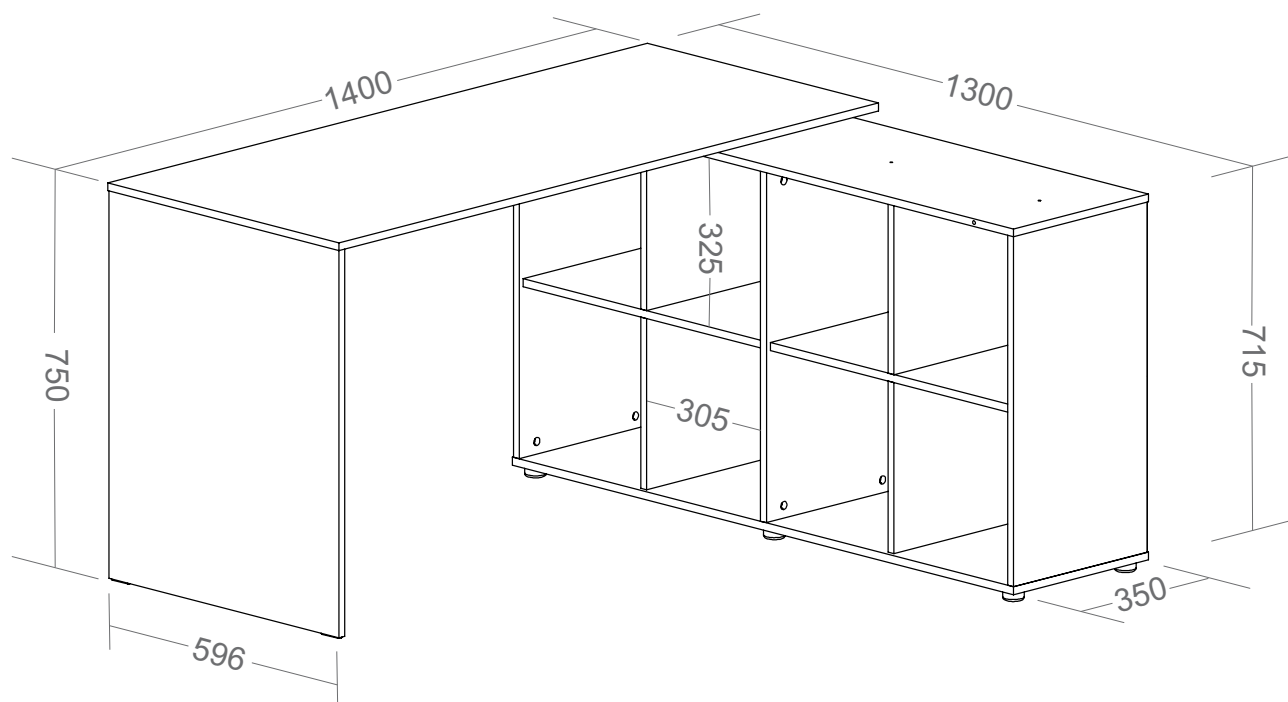

# Mesa Nero

- Estrutura em MDP 15mm de espessura com fita de borda PVC com 0,45mm de espessura;
- Oito nichos laterais;
- Sapatas plásticas;
- Fixação com tambor e parafuso minifix;
- Medidas do Produto: 1400 x 1300 x 750mm (CxPxA);
- Medidas da Embalagem: 1435x705x80mm (01 Volume);
- Peso líquido 42,750Kg / Peso bruto 45,000Kg;
- Cubagem: 0,081m<sup>3</sup>
- Opções de acabamentos/códigos:

**3228 - BRANCO**

**3262 - PRETA**

- Opção de montagem para os dois lados:

**ARTANY**  
Arte em Escritórios