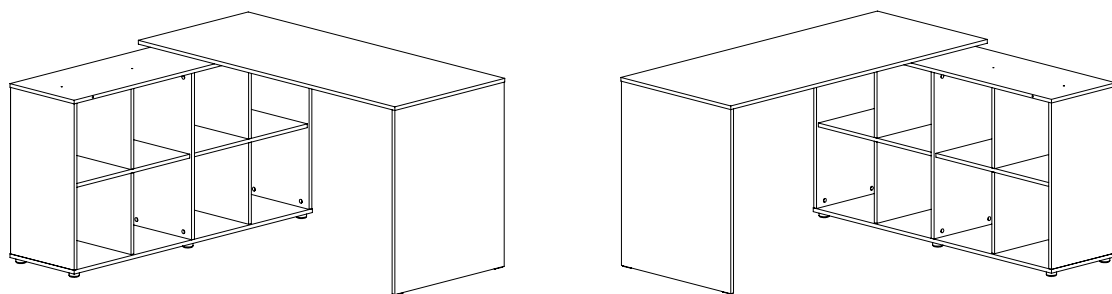

# Mesa Nero

- Estrutura em MDP 15mm de espessura com fita de borda PVC com 0,45mm de espessura;
- Oito nichos laterais;
- Sapatas plásticas;
- Fixação com tambor e parafuso minifix;
- Medidas do Produto: 1400 x 1300 x 750mm (CxPxA);
- Medidas da Embalagem: 1435x705x80mm (01 Volume);
- Peso líquido 42,750Kg / Peso bruto 45,000Kg;
- Cubagem: 0,081m<sup>3</sup>
- Opções de acabamentos/códigos:

**3228 - BRANCO**

**3262 - PRETA**

- Opção de montagem para os dois lados:

**ARTANY**  
Arte em Escritórios